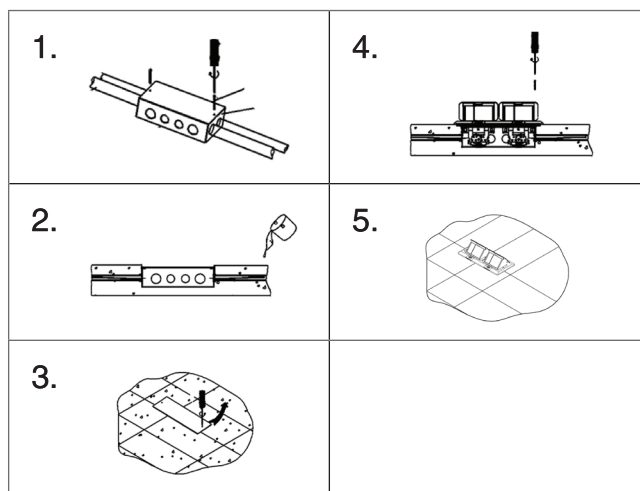

DPB6AL	DPB6BR
Выдвижной блок	Выдвижной блок
Цвет: Алюминий	Цвет: Латунь
Кол-во модулей: 3+3	Кол-во модулей: 3+3
Степень защиты: IP20	Степень защиты: IP20
Габариты,мм: L218xW120xH63	Габариты,мм: L218xW120xH63
Монтажное отверстие,мм: 205x105	Монтажное отверстие,мм: 205x105
Гарантия: 1 год	Гарантия: 1 год
Сделано в Китае	Сделано в Китае

СХЕМА ИЗДЕЛИЯ

ИНСТРУКЦИЯ ПО УСТАНОВКЕ В ПОЛ

1. Установить монтажный короб в пол, затем завести в короб кабель. Закрепить защитную крышку на коробе.
2. Закрепить монтажный короб в полу, затем залить короб бетоном.
3. После того как бетон затвердел, снять защитную крышку.
4. После подсоединения проводки, закрепить защитную панель с помощью винтов. Панель должна быть установлена вплотную к полу.
5. Установка завершена.

ИНСТРУКЦИЯ ПО УСТАНОВКЕ В СТОЛ ИЛИ ФАЛЬШ-ПОЛ

1. Вырезать монтажное отверстие. Для корректной установки толщина фальш-пола должна быть не более 20 мм.
2. Соединить провода, пропустив их через отверстия монтажного короба.
3. Закрепить выдвижной блок используя крепежный элемент с помощью винтов.
4. Зафиксировать накладку в коробе с помощью винтов.
5. Установка завершена.