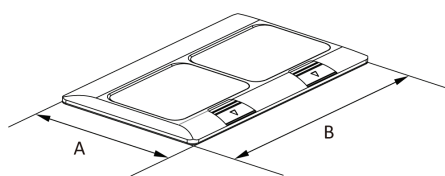

СХЕМА ИЗДЕЛИЯ

ИНСТРУКЦИЯ ПО УСТАНОВКЕ В ПОЛ

1. Установить монтажный короб в пол, затем завести в короб кабель. Закрепить защитную крышку на коробе.
2. Закрепить монтажный короб в полу, затем залить короб бетоном.
3. После того как бетон затвердел, снять защитную крышку.
4. После подсоединения проводки, закрепить защитную панель с помощью винтов. Панель должна быть установлена вплотную к полу.
5. Установка завершена.

ИНСТРУКЦИЯ ПО УСТАНОВКЕ В СТОЛ ИЛИ ФАЛЬШ-ПОЛ

1. Вырезать монтажное отверстие. Для корректной установки толщина фальш-пола должна быть не более 20 мм.
2. Соединить провода, пропустив их через отверстия монтажного короба.
3. Закрепить выдвижной блок используя крепежный элемент с помощью винтов.
4. Зафиксировать накладку в коробе с помощью винтов.
5. Установка завершена.

СХЕМА ИЗДЕЛИЯ

A (mm)	B (mm)	C (mm)	D (mm)
75.60	186.80	51.70	81.41

A (mm)	B (mm)
120	220

A (mm)
183.60

ВНИМАНИЕ!

Перед установкой убедитесь, что электропитание отключено.
 При установке необходимо воспользоваться услугами квалифицированных специалистов.
 Только для эксплуатации в помещениях.
 Избегайте попадания жидкости.