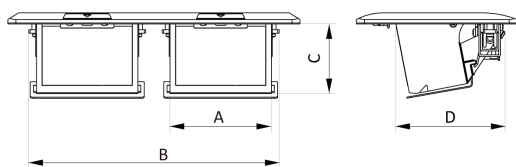

СХЕМА ИЗДЕЛИЯ

ИНСТРУКЦИЯ ПО УСТАНОВКЕ В ПОЛ

1. Установить монтажный короб в пол, затем завести в короб кабель. Закрепить защитную крышку на коробе.
2. Закрепить монтажный короб в полу, затем залить короб бетоном.
3. После того как бетон затвердел, снять защитную крышку.
4. После подсоединения проводки, закрепить защитную панель с помощью винтов. Панель должна быть установлена вплотную к полу.
5. Установка завершена.

ИНСТРУКЦИЯ ПО УСТАНОВКЕ В СТОЛ ИЛИ ФАЛЬШ-ПОЛ

1. Вырезать монтажное отверстие. Для корректной установки толщина фальш-пола должна быть не более 20 мм.
2. Соединить провода, пропустив их через отверстия монтажного короба.
3. Закрепить выдвижной блок используя крепежный элемент с помощью винтов.
4. Зафиксировать накладку в коробе с помощью винтов.
5. Установка завершена.

СХЕМА ИЗДЕЛИЯ

A (mm)	B (mm)	C (mm)	D (mm)
75.60	186.80	51.70	81.41

A (mm)	B (mm)
120	220

A (mm)
183.60

ВНИМАНИЕ!

Перед установкой убедитесь, что электропитание отключено.
 При установке необходимо воспользоваться услугами квалифицированных специалистов.
 Только для эксплуатации в помещениях.
 Избегайте попадания жидкости.