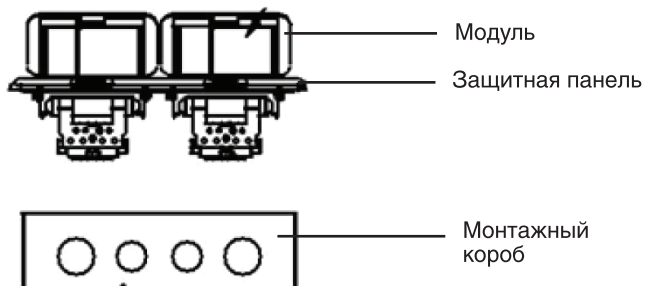

DPB6AL	DPB6BR
Выдвижной блок	Выдвижной блок
Цвет: Алюминий	Цвет: Латунь
Кол-во модулей: 3+3	Кол-во модулей: 3+3
Степень защиты: IP20	Степень защиты: IP20
Габариты,мм: L218xW120xH63	Габариты,мм: L218xW120xH63
Монтажное отверстие,мм: 205x105	Монтажное отверстие,мм: 205x105
Гарантия: 1 год	Гарантия: 1 год
Сделано в Китае	Сделано в Китае

СХЕМА ИЗДЕЛИЯ

ИНСТРУКЦИЯ ПО УСТАНОВКЕ В ПОЛ

1. Установить монтажный короб в пол, затем завести в короб кабель. Закрепить защитную крышку на коробе.
2. Закрепить монтажный короб в полу, затем залить короб бетоном.
3. После того как бетон затвердел, снять защитную крышку.
4. После подсоединения проводки, закрепить защитную панель с помощью винтов. Панель должна быть установлена вплотную к полу.
5. Установка завершена.

ИНСТРУКЦИЯ ПО УСТАНОВКЕ В СТОЛ ИЛИ ФАЛЬШ-ПОЛ

1. Вырезать монтажное отверстие. Для корректной установки толщина фальш-пола должна быть не более 20 мм.
2. Соединить провода, пропустив их через отверстия монтажного короба.
3. Закрепить выдвижной блок используя крепежный элемент с помощью винтов.
4. Зафиксировать накладку в коробе с помощью винтов.
5. Установка завершена.