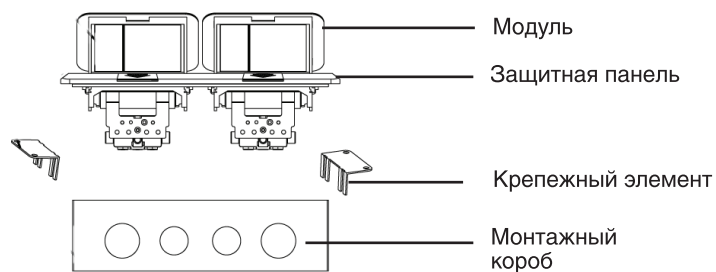

СХЕМА ИЗДЕЛИЯ

ИНСТРУКЦИЯ ПО УСТАНОВКЕ В ПОЛ

1. Установить монтажный короб в пол, затем завести в короб кабель. Закрепить защитную крышку на коробе.
2. Закрепить монтажный короб в полу, затем залить короб бетоном.
3. После того как бетон затвердел, снять защитную крышку.
4. После подсоединения проводки, закрепить защитную панель с помощью винтов. Панель должна быть установлена вплотную к полу.
5. Установка завершена.

ИНСТРУКЦИЯ ПО УСТАНОВКЕ В СТОЛ ИЛИ ФАЛЬШ-ПОЛ

1. Вырезать монтажное отверстие. Для корректной установки толщина фальш-пола должна быть не более 20 мм.
2. Соединить провода, пропустив их через отверстия монтажного короба.
3. Закрепить выдвижной блок используя крепежный элемент с помощью винтов.
4. Зафиксировать накладку в коробе с помощью винтов.
5. Установка завершена.

СХЕМА ИЗДЕЛИЯ

A (mm)	B (mm)	C (mm)	D (mm)
75.60	186.80	51.70	81.41

A (mm)	B (mm)
120	220

A (mm)
183.60

ВНИМАНИЕ!

Перед установкой убедитесь, что электропитание отключено.
 При установке необходимо воспользоваться услугами квалифицированных специалистов.
 Только для эксплуатации в помещениях.
 Избегайте попадания жидкости.