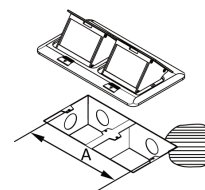

СХЕМА ИЗДЕЛИЯ

ИНСТРУКЦИЯ ПО УСТАНОВКЕ В ПОЛ

1. Установить монтажный короб в пол, затем завести в короб кабель. Закрепить защитную крышку на коробе.
2. Закрепить монтажный короб в полу, затем залить короб бетоном.
3. После того как бетон затвердел, снять защитную крышку.
4. После подсоединения проводки, закрепить защитную панель с помощью винтов. Панель должна быть установлена вплотную к полу.
5. Установка завершена.

ИНСТРУКЦИЯ ПО УСТАНОВКЕ В СТОЛ ИЛИ ФАЛЬШ-ПОЛ

1. Вырезать монтажное отверстие. Для корректной установки толщина фальш-пола должна быть не более 20 мм.
2. Соединить провода, пропустив их через отверстия монтажного короба.
3. Закрепить выдвижной блок используя крепежный элемент с помощью винтов.
4. Зафиксировать накладку в коробе с помощью винтов.
5. Установка завершена.

СХЕМА ИЗДЕЛИЯ

A (mm)	B (mm)	C (mm)	D (mm)
75.60	186.80	51.70	81.41

A (mm)	B (mm)
120	220

A (mm)
183.60

ВНИМАНИЕ!

Перед установкой убедитесь, что электропитание отключено.
 При установке необходимо воспользоваться услугами квалифицированных специалистов.
 Только для эксплуатации в помещениях.
 Избегайте попадания жидкости.