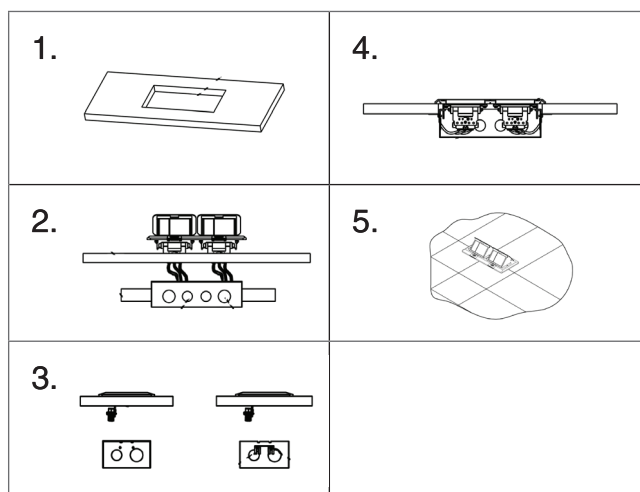

DPB6AL	DPB6BR
Выдвижной блок	Выдвижной блок
Цвет: Алюминий	Цвет: Латунь
Кол-во модулей: 3+3	Кол-во модулей: 3+3
Степень защиты: IP20	Степень защиты: IP20
Габариты,мм: L218xW120xH63	Габариты,мм: L218xW120xH63
Монтажное отверстие,мм: 205x105	Монтажное отверстие,мм: 205x105
Гарантия: 1 год	Гарантия: 1 год
Сделано в Китае	Сделано в Китае

СХЕМА ИЗДЕЛИЯ

ИНСТРУКЦИЯ ПО УСТАНОВКЕ В ПОЛ

1. Установить монтажный короб в пол, затем завести в короб кабель. Закрепить защитную крышку на коробе.
2. Закрепить монтажный короб в полу, затем залить короб бетоном.
3. После того как бетон затвердел, снять защитную крышку.
4. После подсоединения проводки, закрепить защитную панель с помощью винтов. Панель должна быть установлена вплотную к полу.
5. Установка завершена.

ИНСТРУКЦИЯ ПО УСТАНОВКЕ В СТОЛ ИЛИ ФАЛЬШ-ПОЛ

1. Вырезать монтажное отверстие. Для корректной установки толщина фальш-пола должна быть не более 20 мм.
2. Соединить провода, пропустив их через отверстия монтажного короба.
3. Закрепить выдвижной блок используя крепежный элемент с помощью винтов.
4. Зафиксировать накладку в коробе с помощью винтов.
5. Установка завершена.

СХЕМА ИЗДЕЛИЯ

A (mm)	B (mm)	C (mm)	D (mm)
75.60	186.80	51.70	81.41

A (mm)	B (mm)
120	220

A (mm)
183.60

ВНИМАНИЕ!

Перед установкой убедитесь, что электропитание отключено.
 При установке необходимо воспользоваться услугами квалифицированных специалистов.
 Только для эксплуатации в помещениях.
 Избегайте попадания жидкости.